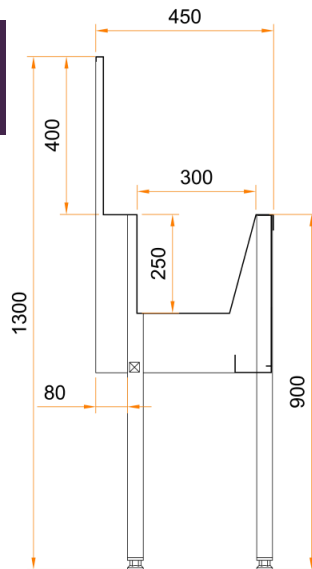

Réf. D21 250

Sans zone de
rétention

Hygiénique et
robuste

Réf. D21 249
Mural - 4 postes - panneaux
basculants

- Inox 304. Epaisseur 15/10.
- Piètement en tube 40x40mm.
- Dossieret hauteur 400mm.
- Déclenchement de l'eau par panneau basculant ou cellule électronique.
- Hauteur 900mm (sans le dossieret). Espace entre sol et de bac 550mm.
- 1 col de cygne et système de déclenchement par poste.
- Entraxe col de cygne 450mm.
- Raccordement eau : arrivée 21, évacuation tube PVC 40.

Références

LAVE MAINS ECO A PANNEAU BASCULANT

Réf.	Désignation	Dimensions (mm)			Poids (Kg)
		Long	Larg.	Ht.	
D21 247	Lave mains collectif eco mural panneau basculant – 2 postes	1000	450	800	30
D21 248	Lave mains collectif eco mural panneau basculant – 3 postes	1 500	450	800	40
D21 249	Lave mains collectif eco mural panneau basculant – 4 postes	2 000	450	800	50
D21 290	Lave mains collectif eco sur pieds panneau basculant - 2 postes	1 000	450	1 300	38
D21 250	Lave mains collectif eco sur pieds panneau basculant – 3 postes	1 500	450	1 300	48
D21 251	Lave mains collectif eco sur pieds panneau basculant – 4 postes	2 000	450	1 300	58
Options	Meuble bas, étagère ...				

Références

LAVE MAINS ECO A CELLULE ELECTRONIQUE

Lave mains collectif 4 postes à cellule électronique, option meuble bas portes coulissantes.

Réf.	Désignation	Dimensions (mm)			Poids (Kg)
		Long	Larg.	Haut.	
D46 310	Lave mains collectif eco mural cellule électronique – 2 postes	1000	450	800	30
D46 311	Lave mains collectif eco mural cellule électronique – 3 postes	1 500	450	800	40
D46 312	Lave mains collectif eco mural cellule électronique – 4 postes	2 000	450	800	50
D46 313	Lave mains collectif eco sur pied cellule électronique – 2 postes	1 000	450	1 300	38
D46 314	Lave mains collectif eco sur pied cellule électronique – 3 postes	1 500	450	1 300	48
D46 315	Lave mains collectif eco sur pied cellule électronique – 4 postes	2 000	450	1 300	58
Options	Meuble bas, étagère ...				