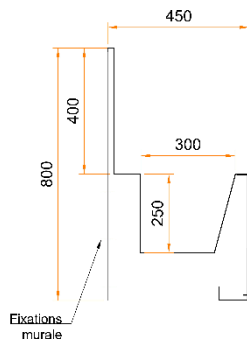

Réf. D21 250

Sans zone de
rétention

Hygiénique et
robuste

Réf. D21 249
Mural - 4 postes - panneaux
basculants

- Inox 304. Epaisseur 15/10.
- Piètement en tube 40x40mm.
- Dossieret hauteur 400mm.
- Déclenchement de l'eau par panneau basculant ou cellule électronique.
- Hauteur 900mm (sans le dossieret). Espace entre sol et de bac 550mm.
- 1 col de cygne et système de déclenchement par poste.
- Entraxe col de cygne 450mm.
- Raccordement eau : arrivée 21, évacuation tube PVC 40.

Références

LAVE MAINS ECO A PANNEAU BASCULANT

Réf.	Désignation	Dimensions (mm)			Poids (Kg)
		Long	Larg.	Ht.	
D21 247	Lave mains collectif eco mural panneau basculant – 2 postes	1000	450	800	30
D21 248	Lave mains collectif eco mural panneau basculant – 3 postes	1 500	450	800	40
D21 249	Lave mains collectif eco mural panneau basculant – 4 postes	2 000	450	800	50
D21 290	Lave mains collectif eco sur pieds panneau basculant - 2 postes	1 000	450	1 300	38
D21 250	Lave mains collectif eco sur pieds panneau basculant – 3 postes	1 500	450	1 300	48
D21 251	Lave mains collectif eco sur pieds panneau basculant – 4 postes	2 000	450	1 300	58
Options	Meuble bas, étagère ...				

Références

LAVE MAINS ECO A CELLULE ELECTRONIQUE

Lave mains collectif 4 postes à cellule électronique, option meuble bas portes coulissantes.

Réf.	Désignation	Dimensions (mm)			Poids (Kg)
		Long	Larg.	Haut.	
D46 310	Lave mains collectif eco mural cellule électronique – 2 postes	1000	450	800	30
D46 311	Lave mains collectif eco mural cellule électronique – 3 postes	1 500	450	800	40
D46 312	Lave mains collectif eco mural cellule électronique – 4 postes	2 000	450	800	50
D46 313	Lave mains collectif eco sur pied cellule électronique – 2 postes	1 000	450	1 300	38
D46 314	Lave mains collectif eco sur pied cellule électronique – 3 postes	1 500	450	1 300	48
D46 315	Lave mains collectif eco sur pied cellule électronique – 4 postes	2 000	450	1 300	58
Options	Meuble bas, étagère ...				