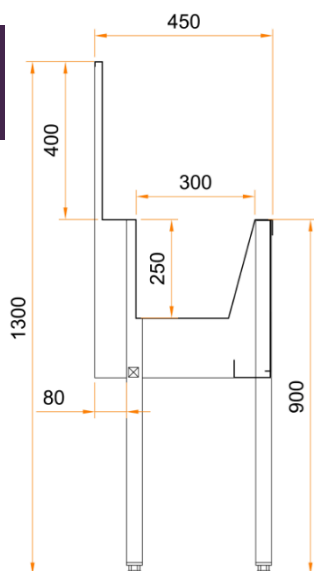

Réf. D21 250

Sans zone de
rétention

Hygienne et
robuste

Réf. D21 249

Mural - 4 postes - panneaux
basculants

- Inox 304. Epaisseur 15/10.
- Piètement en tube 40x40mm.
- Dossieret hauteur 400mm.
- Déclenchement de l'eau par panneau basculant ou cellule électronique.
- Hauteur 900mm (sans le dossieret). Espace entre sol et de bac 550mm.
- 1 col de cygne et système de déclenchement par poste.
- Entraxe col de cygne 450mm.
- Raccordement eau : arrivée 21, évacuation tube PVC 40.

Références

LAVE MAINS ECO A PANNEAU BASCULANT

Réf.	Désignation	Dimensions (mm)			Poids (Kg)
		Long	Larg.	Ht.	
D21 247	Lave mains collectif eco mural panneau basculant – 2 postes	1000	450	800	30
D21 248	Lave mains collectif eco mural panneau basculant – 3 postes	1 500	450	800	40
D21 249	Lave mains collectif eco mural panneau basculant – 4 postes	2 000	450	800	50
D21 290	Lave mains collectif eco sur pieds panneau basculant - 2 postes	1 000	450	1 300	38
D21 250	Lave mains collectif eco sur pieds panneau basculant – 3 postes	1 500	450	1 300	48
D21 251	Lave mains collectif eco sur pieds panneau basculant – 4 postes	2 000	450	1 300	58
Options	Meuble bas, étagère ...				

Références

LAVE MAINS ECO A CELLULE ELECTRONIQUE

Lave mains collectif 4 postes à cellule électronique, option meuble bas portes coulissantes.

Réf.	Désignation	Dimensions (mm)			Poids (Kg)
		Long	Larg.	Haut.	
D46 310	Lave mains collectif eco mural cellule électronique – 2 postes	1000	450	800	30
D46 311	Lave mains collectif eco mural cellule électronique – 3 postes	1 500	450	800	40
D46 312	Lave mains collectif eco mural cellule électronique – 4 postes	2 000	450	800	50
D46 313	Lave mains collectif eco sur pied cellule électronique – 2 postes	1 000	450	1 300	38
D46 314	Lave mains collectif eco sur pied cellule électronique – 3 postes	1 500	450	1 300	48
D46 315	Lave mains collectif eco sur pied cellule électronique – 4 postes	2 000	450	1 300	58
Options	Meuble bas, étagère ...				