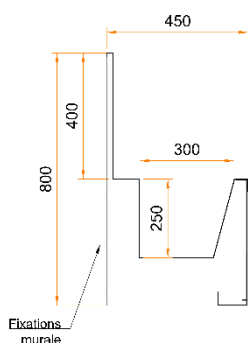

Réf. D21 250

Sans zone de
rétention

Hygienne et
robuste

Réf. D21 249

Mural - 4 postes - panneaux
basculants

- Inox 304. Epaisseur 15/10.
- Piètement en tube 40x40mm.
- Dossieret hauteur 400mm.
- Déclenchement de l'eau par panneau basculant ou cellule électronique.
- Hauteur 900mm (sans le dossieret). Espace entre sol et de bac 550mm.
- 1 col de cygne et système de déclenchement par poste.
- Entraxe col de cygne 450mm.
- Raccordement eau : arrivée 21, évacuation tube PVC 40.

Références

LAVE MAINS ECO A PANNEAU BASCULANT

Réf.	Désignation	Dimensions (mm)			Poids (Kg)
		Long	Larg.	Ht.	
D21 247	Lave mains collectif eco mural panneau basculant – 2 postes	1000	450	800	30
D21 248	Lave mains collectif eco mural panneau basculant – 3 postes	1 500	450	800	40
D21 249	Lave mains collectif eco mural panneau basculant – 4 postes	2 000	450	800	50
D21 290	Lave mains collectif eco sur pieds panneau basculant - 2 postes	1 000	450	1 300	38
D21 250	Lave mains collectif eco sur pieds panneau basculant – 3 postes	1 500	450	1 300	48
D21 251	Lave mains collectif eco sur pieds panneau basculant – 4 postes	2 000	450	1 300	58
Options	Meuble bas, étagère ...				

Références

LAVE MAINS ECO A CELLULE ELECTRONIQUE

Lave mains collectif 4 postes à cellule électronique, option meuble bas portes coulissantes.

Réf.	Désignation	Dimensions (mm)			Poids (Kg)
		Long	Larg.	Haut.	
D46 310	Lave mains collectif eco mural cellule électronique – 2 postes	1000	450	800	30
D46 311	Lave mains collectif eco mural cellule électronique – 3 postes	1 500	450	800	40
D46 312	Lave mains collectif eco mural cellule électronique – 4 postes	2 000	450	800	50
D46 313	Lave mains collectif eco sur pied cellule électronique – 2 postes	1 000	450	1 300	38
D46 314	Lave mains collectif eco sur pied cellule électronique – 3 postes	1 500	450	1 300	48
D46 315	Lave mains collectif eco sur pied cellule électronique – 4 postes	2 000	450	1 300	58
Options	Meuble bas, étagère ...				